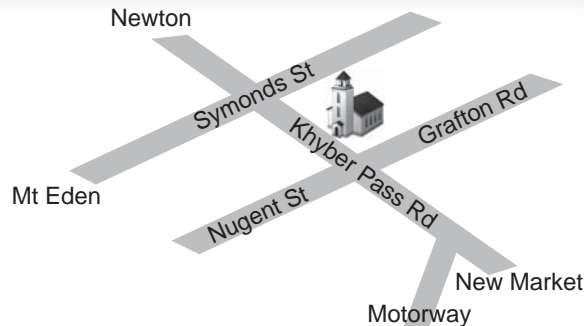

찾아오시는 길

가로되
주 예수를 믿으라
그리하면
너와 네집이
구원을 얻으리라

사도행전 16:31

사무실 ☎ 369-5077 사택 ☎ 475-6312 ☎ 021-968-388

St David's Presbyterian Church. 70 Khyber Pass Rd. Grafton Ph: 09 - 369-5077