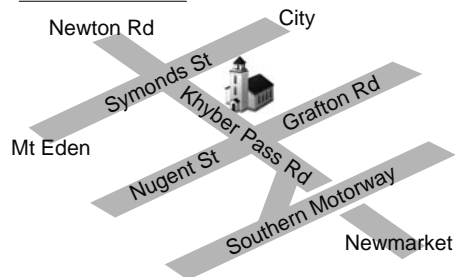

갈보리 금주 기도 제목

1. 영, 육으로 고통 중에 있는 성도들에게 하나님의 치유의 역사가 임하도록 (박규남집사, 김경수집사, 김경민권사, 김순희성도, 안원희집사)
2. 새해에는 경제가 회복되어 교민들의 가계에 활력이 일어나도록
3. 새해에는 오uckland 모든 교회의 성도들이 하나님 중심으로 기도와 말씀묵상에 전념하도록
4. 갈보리 교회의 비전을 이루는데 온 성도가 동참하는 하는 새해가 되도록

2010년
새해에는

새해의 작은 기도 (정호승, 시인)

주님! 올해도 저를 고통의 방법으로 사랑해 주세요. 주님께서 저를 사랑하시는 방법이 고통의 방법이라는 것을 결코 잊지 않도록 해 주세요. 그렇지만 올해도 저에게 견딜 수 없는 고통은 허락하지 마소서.

주님! 올해도 저를 쓰러뜨려 주세요. 다시 일으켜 세우기 위해 저를 쓰러뜨리신다는 것 이제 아오니 올해도 저를 거침없이 쓰러 뜨리셔서 다시 힘차게 일어나 십자가를 품에 안고 가게 해 주소서.

주님! 올해도 억울한 일을 당해도 파르르 분노에 떨지 않게 해 주세요. 두 주먹을 불끈 쥐고 분노하기 보다는 기도하는 것이 더 낫다는 것을 깨닫게 해 주소서.

주님! 올해도 저에게 상처 준 자들을 용서할 수 있도록 해 주세요. 용서할 수 없으면 잊기라도 하게 해주세요. 무엇보다도 제 자신을 용서할 수 있도록 해 주소서.

십자가에 못박혀 손에 못자국이 나기 전에 목수 일로 생긴 노동의 굳은살이 먼저 박혀 있었던 주님. 저로 하여금 올해도 일하기 싫은 마음을 지니지 않게 해 주시고 지하철에서 만나는 가난한 이들에게 주저하지 않고 동전 하나라도 건네게 하시고 노숙자들 한테서 나는 냄새를 싫어하지 않게 해 주소서.

주님! 올해도 제가 주님께 원하는 게 너무 많습니다. 부디 올해는 주님께 원하는 게 아무것도 없도록 오직 주님의 가르침만 따를 수 있도록 해 주소서.

	1부기도	2부기도	수요기도	1부예배 안내	새신자 안내	주차안내	주방봉사
3일	정성호	없음	없음	임혜자/오지영	이수원/한상순	김반석/김광영	김순자/최신태/오지연/1구역
10일	정이지	김성희	황경임	임혜자/오지영	이수원/한상순	김반석/김광영	김순자/최신태/오지연/1구역
17일	최득수	조은유	고성일	임혜자/오지영	이수원/한상순	김반석/김광영	김순자/최신태/오지연/1구역
24일	최재학	박하림	권광순	임혜자/오지영	이수원/한상순	김반석/김광영	김순자/최신태/오지연/1구역
31일	현석호	박휴영	김반석	임혜자/오지영	이수원/한상순	김반석/김광영	김순자/최신태/오지연/1구역

갈보리 교회를 섬기는 이들

담임목사 : 이태한
부목사 : 김중환, 심창진
교육전도사 : 진혜령
시무장로 : 김영길, 박일영
          : 이광희, 정관영
          : 최재학, 현석호
은퇴장로 : 김교섭, 정덕수
협동장로 : 안정실, 유승재
지휘 : 신경화
반주 : 한누리, 유지선

찾아오시는 길

교회사무실

369-5077

사택

475-6312

휴대폰

021-968-388

이메일

lth-07@hanmail.net

2010 교회표어: (사도행전 4:11-12)

“오직 예수, 오직 구원”

갈보리 교회 목표

하나님 만이 삶과 교회의 주인

갈보리 교회 비전

1. 예배의 영광을 회복하는 교회
2. 그리스도의 군사로 세워지는 교회
3. 세상을 변화시키는 교회

갈보리 교회
CALVARY PRESBYTERIAN CHURCH

2010년 1월 3일

주보 12권 1호

www.calvary.org.nz

예배시간안내

주일1부예배 주일 PM1:00 본당 유아부 주일 PM1:00 유아실

주일2부예배 주일 PM2:45 본당 아동부 주일 PM1:00 Chapel

수요예배 수요일 PM7:30 본당 중고등부 주일 PM1:00 별관

새벽기도 금요일 AM5:50 Chapel

St David's Presbyterian Church. 68 Khyber Pass Rd. Grafton Ph: 09 - 369-5077