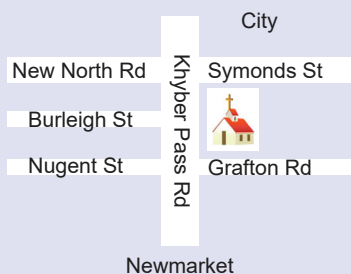

주의 이름으로 환영합니다

처음 예배에 참석하신 분들을 주의 이름으로 환영합니다. 예배 후에 새 가족실에서 담임 목사를 만나시기 바랍니다.

갈보리소식

- 올해 교회의 신앙생활 표어는 “다음 세대를 세우는 건강한 교회”(신명기 6:4-9)입니다. 세대에서 세대로 이어지는 신앙 공동체가 되기를 함께 힘쓰기 바랍니다.
- 다음 주일은 제직 주일로 지킵니다. 모든 제직(목사, 장로, 권사, 집사)들은 참 된 주의 제자로 한해 동안 교회를 섬기는데 헌신하기 바랍니다.
- 금요 저녁기도회가 오는 19일(금) 오후 7시 30분에 본당에서 있습니다(특송:청년부).
- 오늘 2부 예배 후 공동체장 및 인도자 연합 모임을 본당에서 갖습니다. 공동체장과 인도자는 참석하시기 바랍니다. 주보 3면에 공동체 편성표를 참조 바랍니다(식사 후 2시 45분).
- 이번 주부터 2018년 수요일 예배가 시작됩니다. 기도 담당자들은 착오 없으시기 바라며 모이기에 힘쓰는 한해가 되기를 소망합니다.
- 오는 2월 6일(화) 전교인 일일 소풍이 있습니다. 자세한 일정과 계획은 다음 주에 알려드리겠습니다.
- 교역자 수련회 잘 마쳤습니다. 기도와 관심으로 함께 해주신 성도에게 감사를 드립니다.
- 작년 12월 25일 성탄 감사 예배 헌금 총액이 \$1625입니다. 동참한 성도에게 감사를 드리며 꼭 필요한 곳을 선별하여 구제헌금으로 보내겠습니다.
- 청년부 저녁식사로 섬겨 주셔서 감사합니다. 혹 동참하지 못한 성도는 참여바랍니다.

2018년 1월 14일 주일

교회창립 1999년 7월 18일

찾아 오시는 길

예배시간 안내

섬기는 사람들

주일 1부 예배	주일 AM11:20
주일 2부 예배	주일 PM1:00
청년 예배	주일 PM3:15
수요일 예배	수요일 PM7:30
새벽 기도	금요일 AM5:30
유아부	주일 PM1:00
아동부	주일 PM1:00
청소년부	주일 PM1:00

담임목사 : 이태한
부목사 : 이성철
부목사 : 박태신